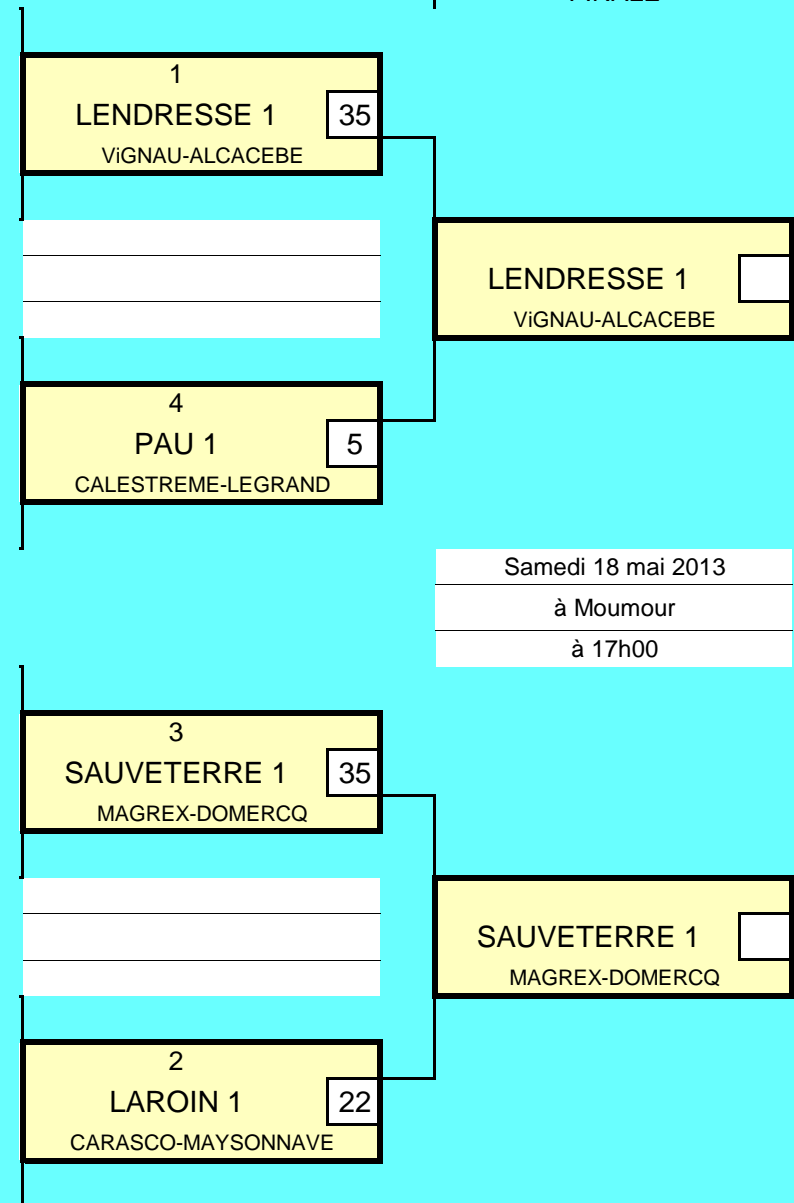

CLASSEMENT DE POULE

1	LENDRESSE 1	6V-0D-2pts (23)
2	LAROIN 1	3V-3D-1,5pts (2,667)
3	SAUVETERRE 1	3V-3D-1,5pts (2,667)
4	PAU 1	0V-6D-1pts (-28,333)

½ FINALE

FINALE

Samedi 18 mai 2013

à Moumour

à 17h00