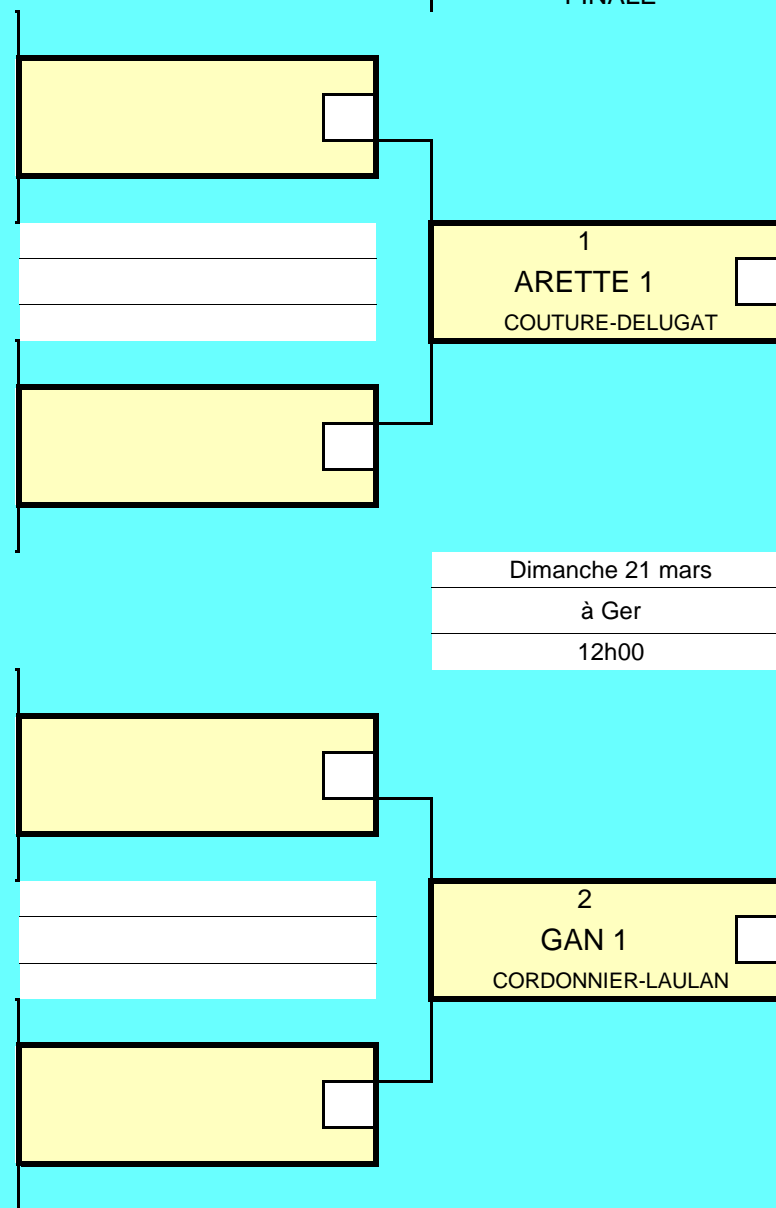

CLASSEMENT DE POULE

1	ARETTE 1	4V-0D-2pts (15,25)
2	GAN 1	2V-2D-1,5pts (5,25)
3	LASSEUBE 1	0V-4D-1pts (-20,5)

½ FINALE

FINALE

1  
ARETTE 1  
COUTURE-DELUGAT

Dimanche 21 mars  
à Ger  
12h00

2  
GAN 1  
CORDONNIER-LAULAN