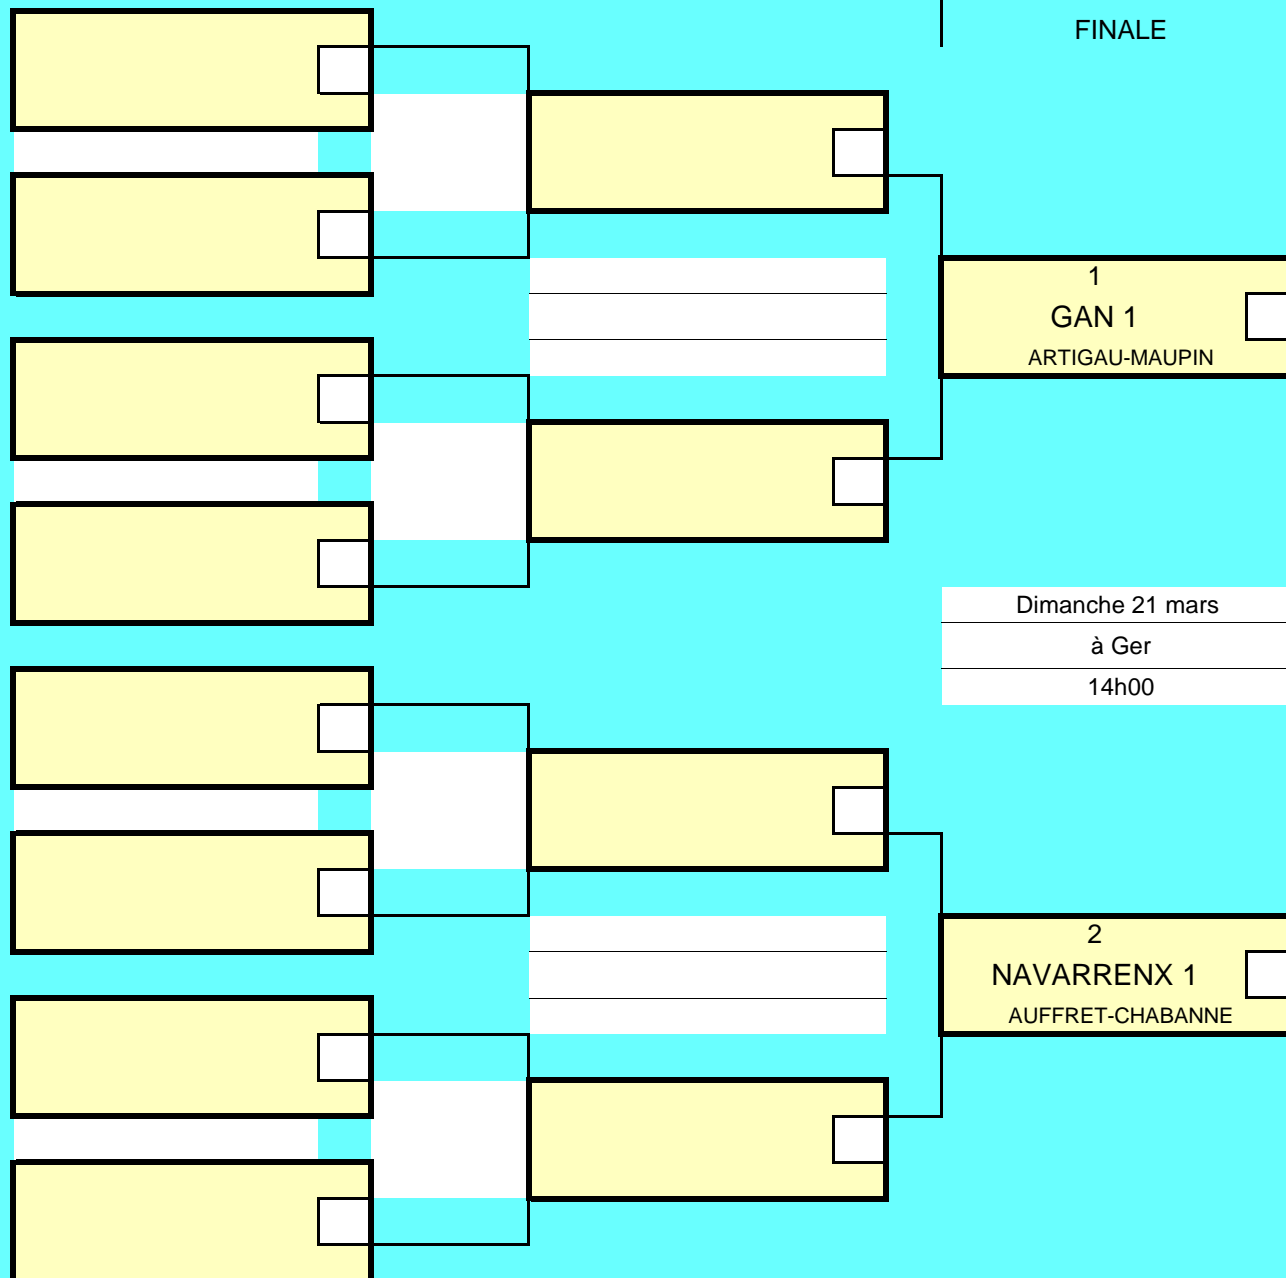

CLASSEMENT DE POULE

1 GAN 1	4V-0D-2pts (12,25)
2 NAVARRENX 1	2V-2D-1,5pts (3,25)
3 LASSEUBE 1	0V-4D-1pts (-15,5)

½ FINALE

FINALE

1

GAN 1

ARTIGAU-MAUPIN

Dimanche 21 mars

à Ger

14h00

2

NAVARRENX 1

AUFFRET-CHABANNE