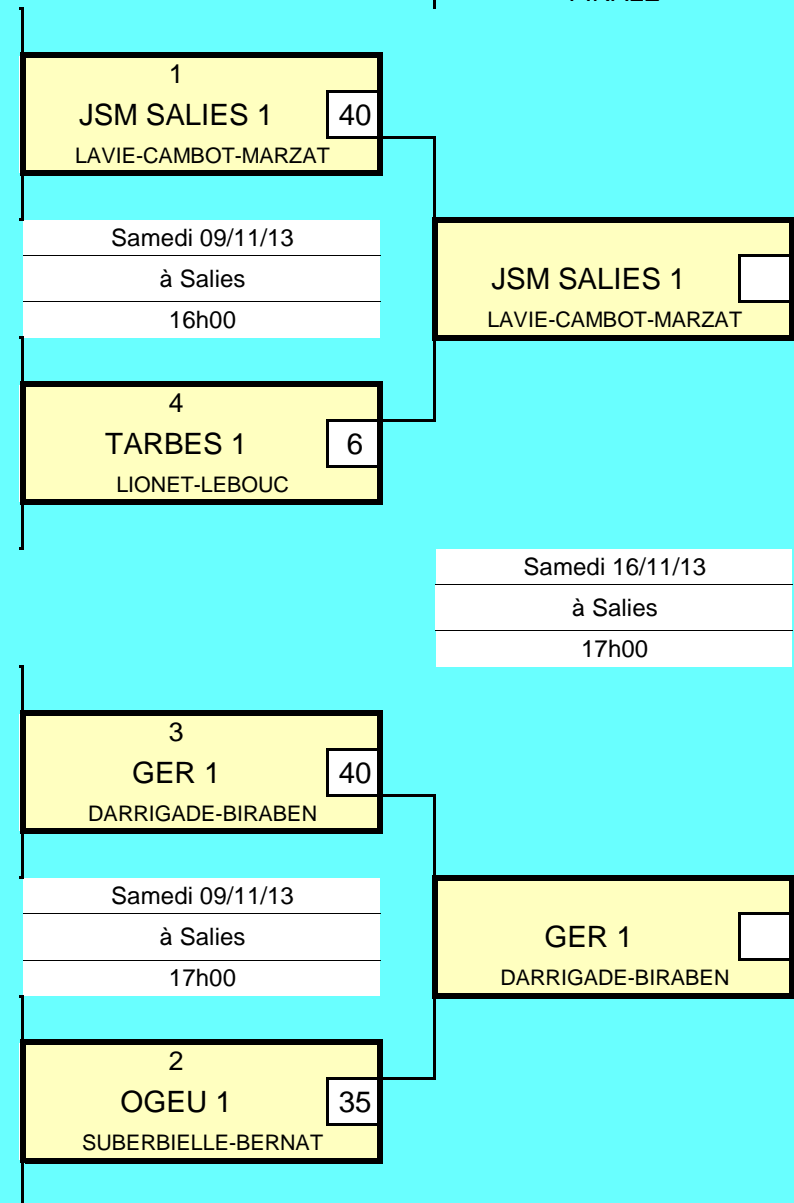

CLASSEMENT DE POULE

1	JSM SALIES 1	5V-0D-2pts (13,8)
2	OGEU 1	4V-1D-1,8pts (8,4)
3	GER 1	3V-2D-1,6pts (7,6)
4	TARBES 1	2V-3D-1,4pts (-7,8)
5	LOURDES 1	1V-4D-1,2pts (-11)
6	OGEU 2	0V-5D-1pts (-11)
7	PAU 1	0V-0D-Forfaitpts ()

½ FINALE

FINALE

**Partie de classement**  
**Béarn 3 et Béarn 4**

**Ogeu 1 (Darrigade-Suberbielle) contre Tarbes (Lionet-Lebouc)**  
**SAMEDI 16/11/13 à 16h00**